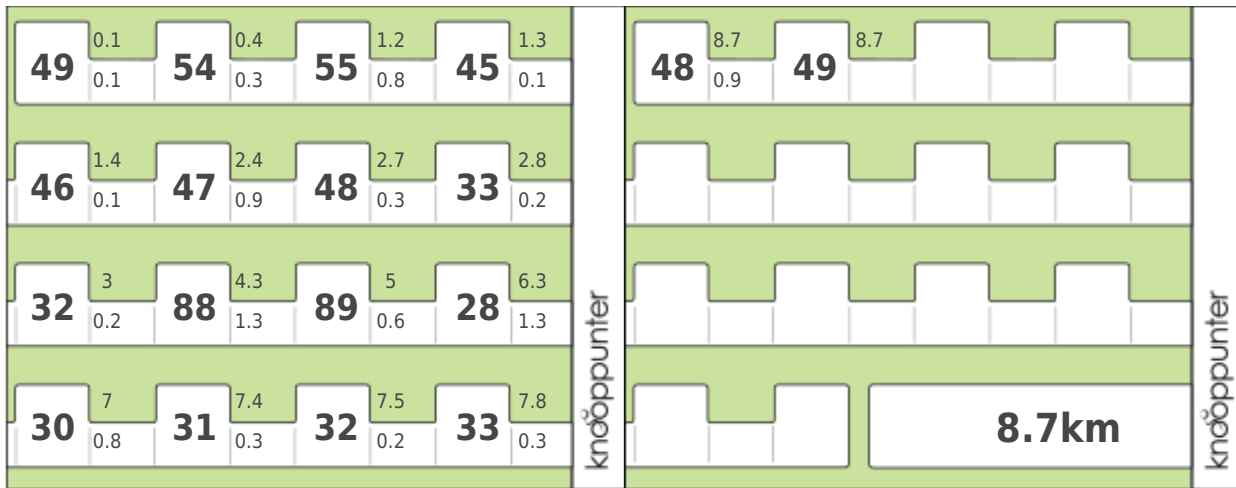

Provincie Antwerpen

Dwaallichtjeswandering in Geel

Afstand: 9 km

Startgemeente: Geel

Startadres: Kerk Bel Geel

Powered by Knooppunter