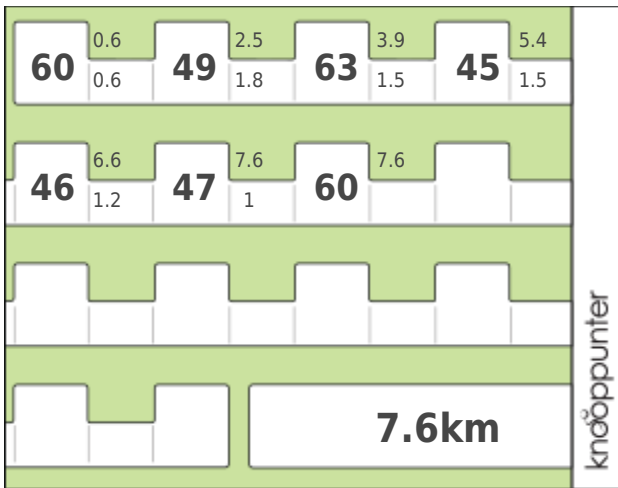

Provincie Antwerpen

Kleiputtenwandeling

Afstand: 8 km

Startgemeente: Oud-Turnhout

Startadres: hoek Werkendam - Steenweg op Ravels 282

Powered by Knooppunter