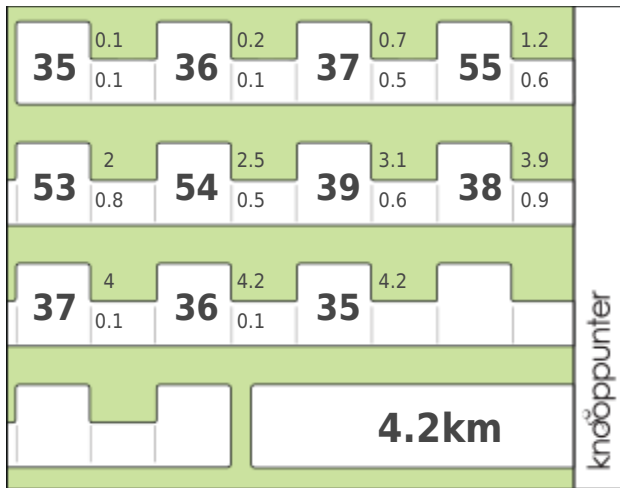

Provincie Antwerpen

Stiltewandeling - kort traject

Afstand: 4 km

Startgemeente: Oud-Turnhout

Startadres: Bezoekerscentrum Landschap De Liereman, Schuurhovenberg 43, Oud-Turnhout

Powered by Knooppunter