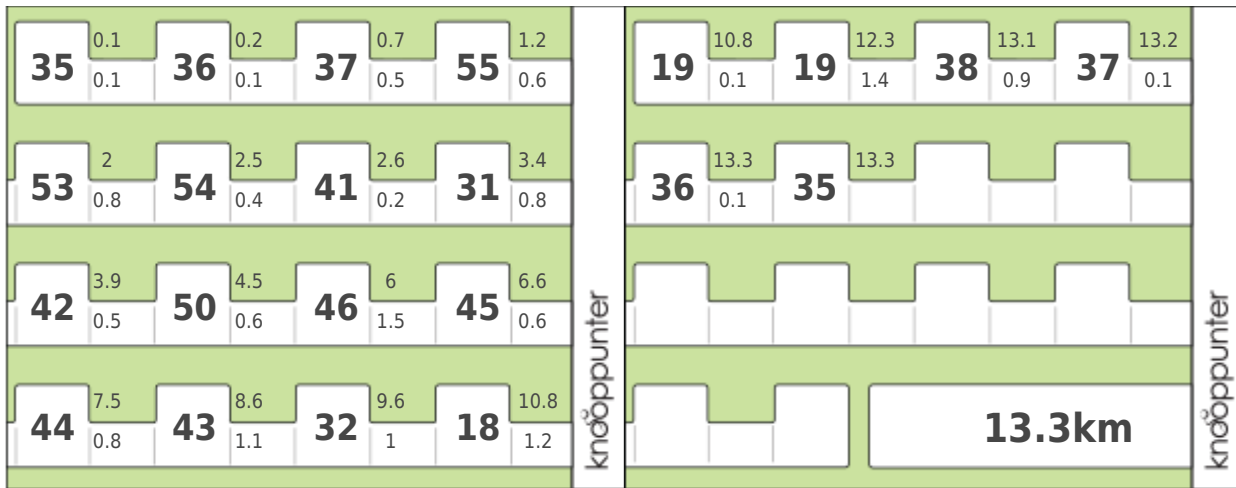

Provincie Antwerpen

Stilte wandeling - lang traject

Afstand: 13 km

Startgemeente: Oud-Turnhout

Startadres: Bezoekerscentrum Landschap De Liereman, Schuurhovenberg 43, Oud-Turnhout

Powered by Knooppunter