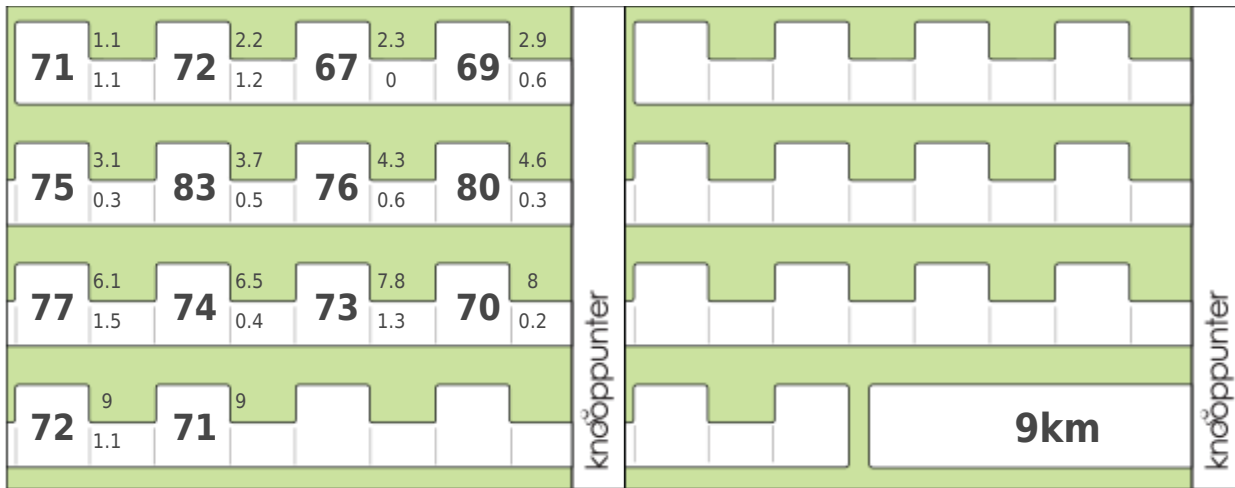

Provincie Antwerpen

Wandelen langs erfgoed door Oelegem

Afstand: 9 km

Startgemeente: Oelegem

Startadres: Provinciaal Groendomein Vrieselhof, Schildesteeweg 95, 2520 Oelegem (Ranst)

Powered by Knooppunter