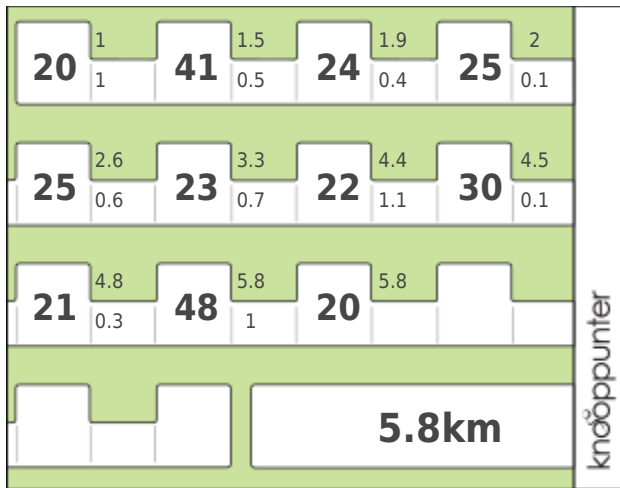

Provincie Antwerpen

Wandelen in de natuur in Zoersel

Afstand: 6 km

Startgemeente: Zoersel

Startadres: Bezoekerscentrum Zoerselbos, Boshuisweg 2,2980 Zoersel (gratis parking)

Powered by Knooppunter