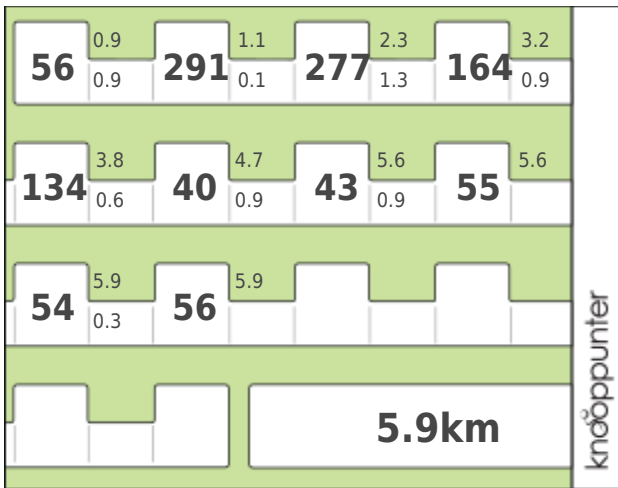

Provincie Antwerpen

Rolstoelvriendelijk tussen Zennendorpen Leest en Hombeek

Afstand: 5 km

Startgemeente: Leest

Startadres: Paardenmelkerij De Beck, Kleinestraat 5, 2811 Leest

Powered by Knooppunter