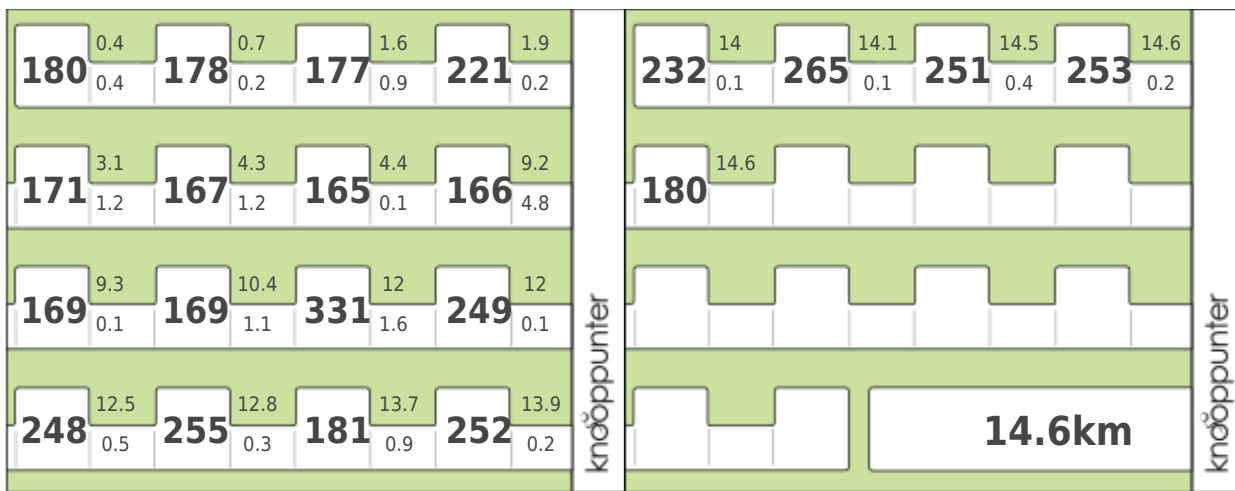

## Waterwandeling Battenbroek

**Afstand:** 15 km

**Startgemeente:** Sint-Katelijne-Waver

**Startadres:** Roosendael, 2860 Sint-Katelijne-Waver

Powered by Knooppunter