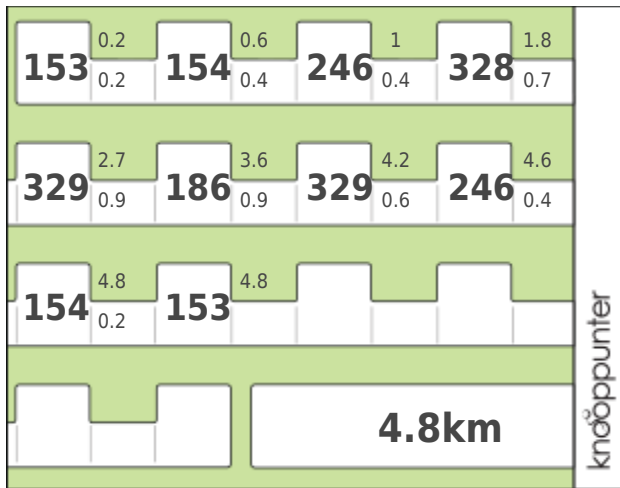

## De Klinkaartroute 'Op een steenworp van het verleden'

**Afstand:** 5 km

**Startgemeente:** Niel

**Startadres:** Natuur.huis De Paardenstal, Boomsestraat 221, 2845 Niel

Powered by Knooppunter