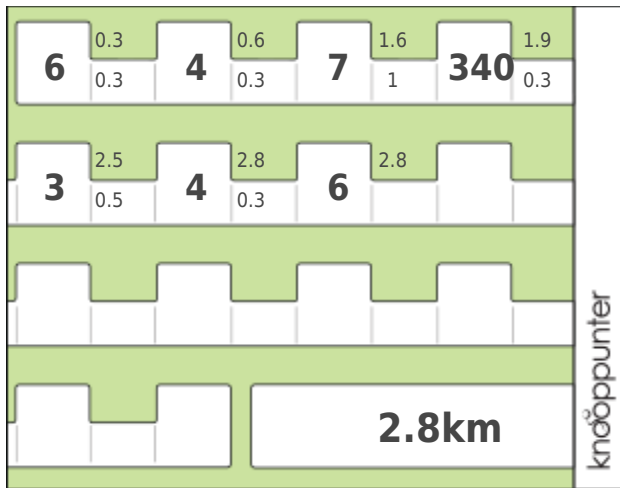

Provincie Antwerpen

Wandelen met kinderen

Afstand: 3 km

Startgemeente: Westerlo

Startadres: Jeugdherberg Boswachtershuis, Papedreef 1, Westerlo

Powered by Knooppunter