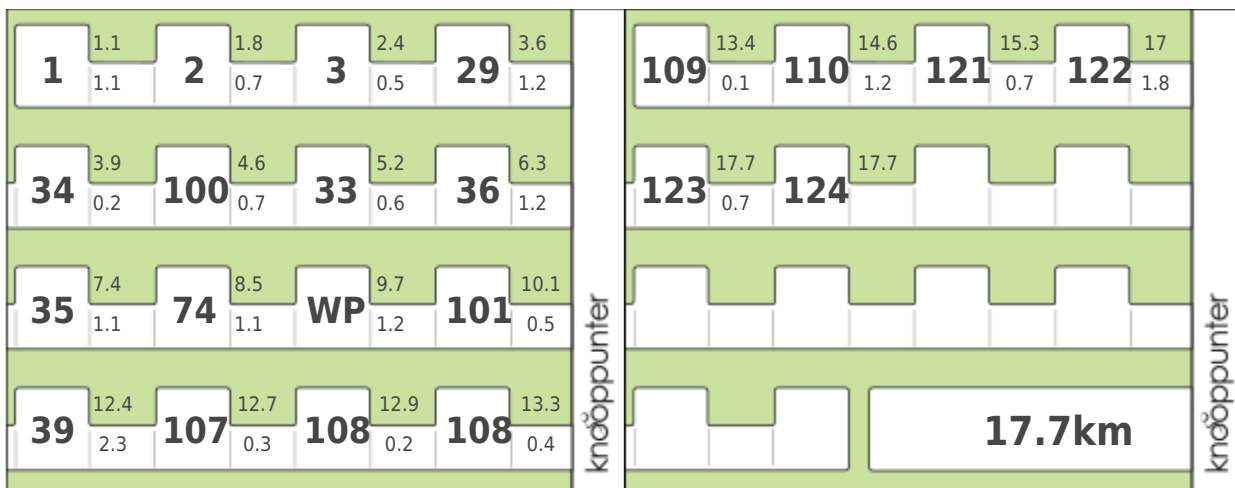

## Trip Bornem-Puurs

**Afstand:** 18 km

**Startgemeente:** Bornem-Puurs

**Startadres:** NMBS-station Bornem

Powered by Knooppunter