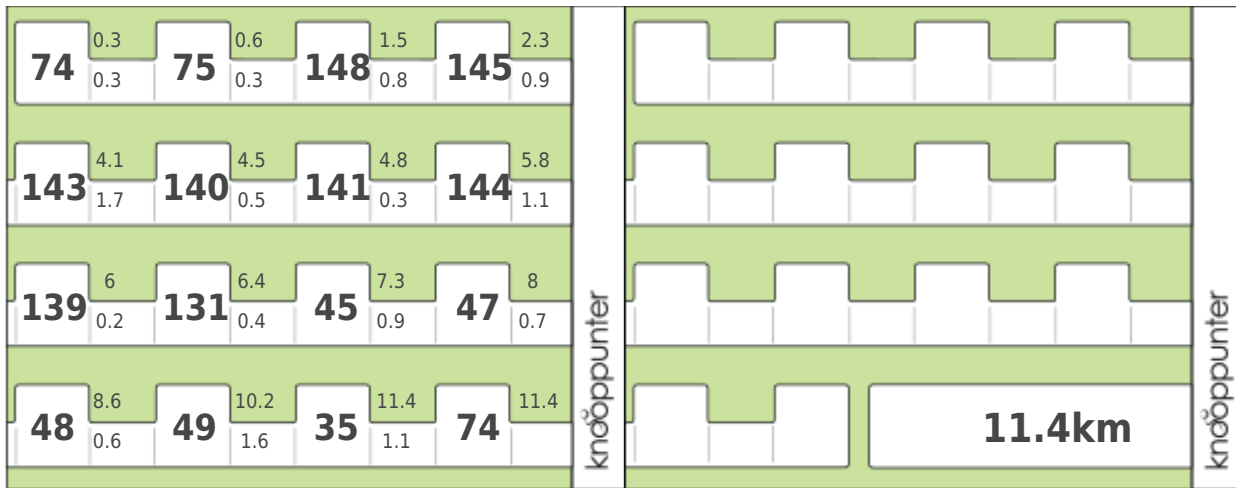

Provincie Antwerpen

Verenwandering

Afstand: 11 km

Startgemeente: Bornem

Startadres: Kerk, Omgangstraat, 2880 Mariekerke (Bornem)

Powered by Knooppunter