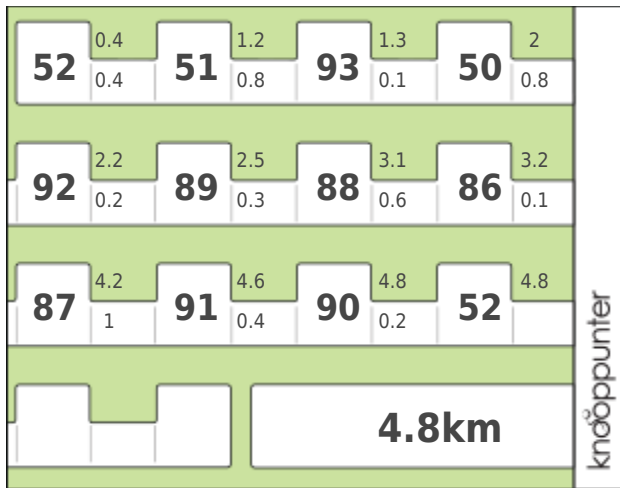

Provincie Antwerpen

Vensters op het Vennengebied (verlengd traject)

Afstand: 4 km

Startgemeente: Turnhout

Startadres: Klein Engelandhoeve, Klein Engeland 29, 2300 Turnhout

Powered by Knooppunter