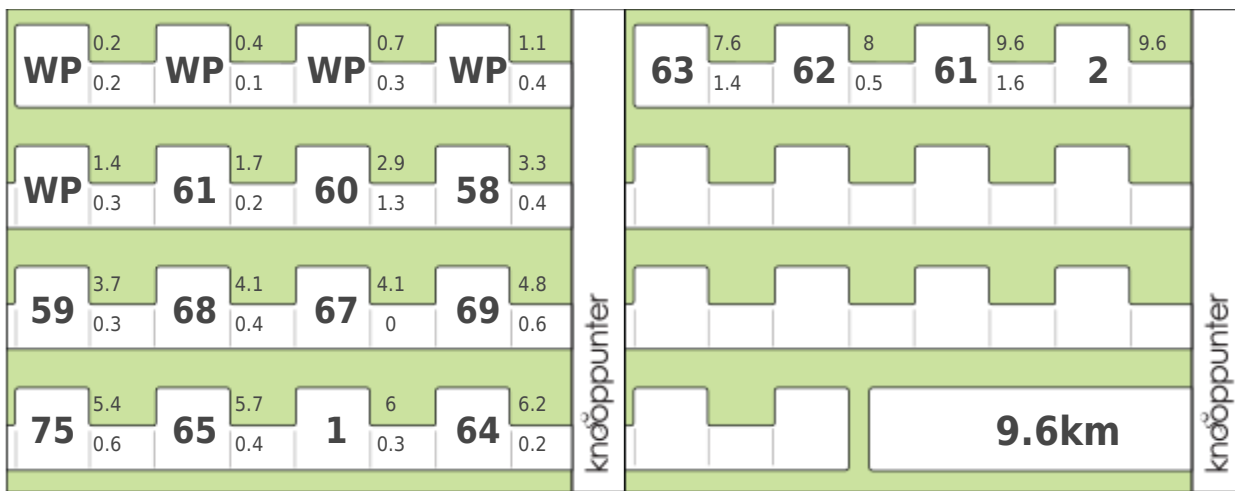

## Dobbelhoevepad

**Afstand:** 10 km

**Startgemeente:** Schilde

**Startadres:** Kerkplein, 2970 Schilde

Powered by Knooppunter