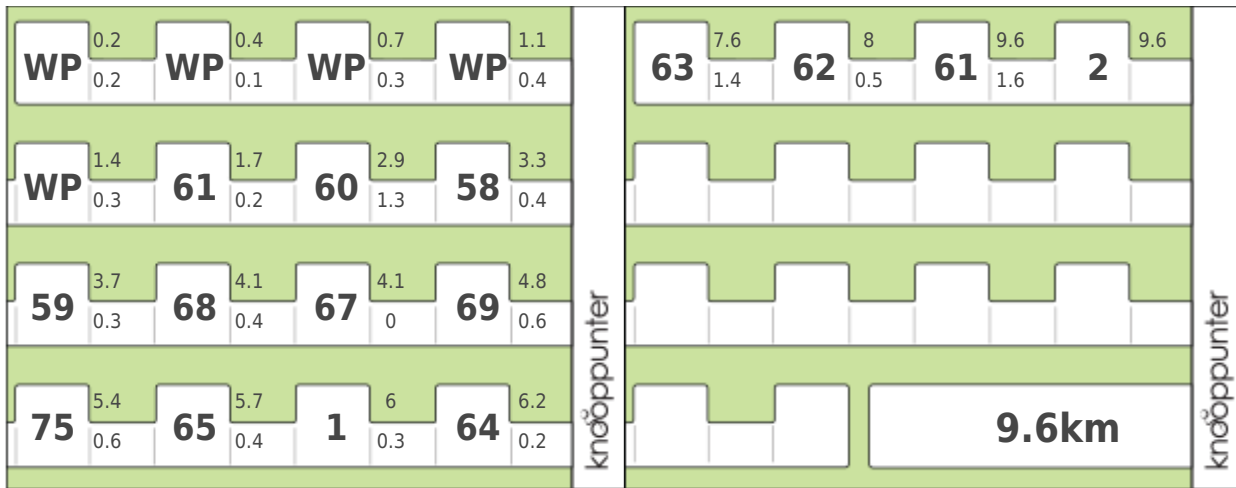

Provincie Antwerpen

Dobbelhoevepad

Afstand: 10 km

Startgemeente: Schilde

Startadres: Kerkplein, 2970 Schilde

Powered by Knooppunter