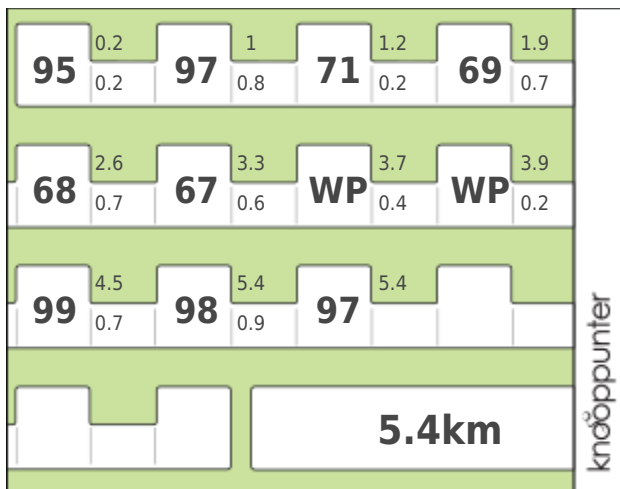

Provincie Antwerpen

Afstand: 5 km

Startgemeente: stad

Startadres:

Powered by Knooppunter