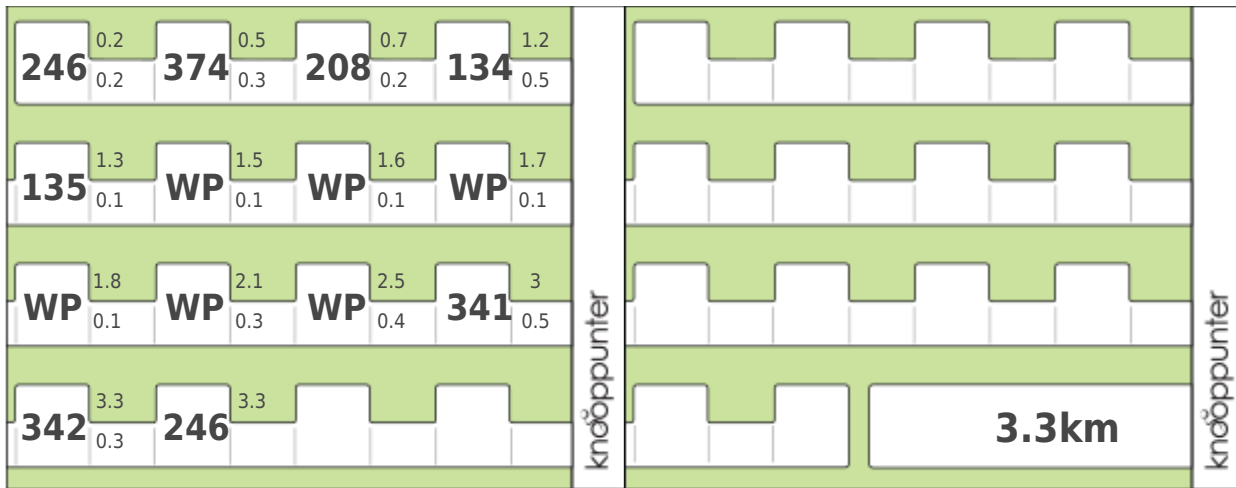

Provincie Antwerpen

Met de witte door Zichem

Afstand: 3 km

Startgemeente: Scherpenheuvel-Zichem

Startadres: Station Scherpenheuvel-Zichem: knooppunt 246

Powered by Knooppunter