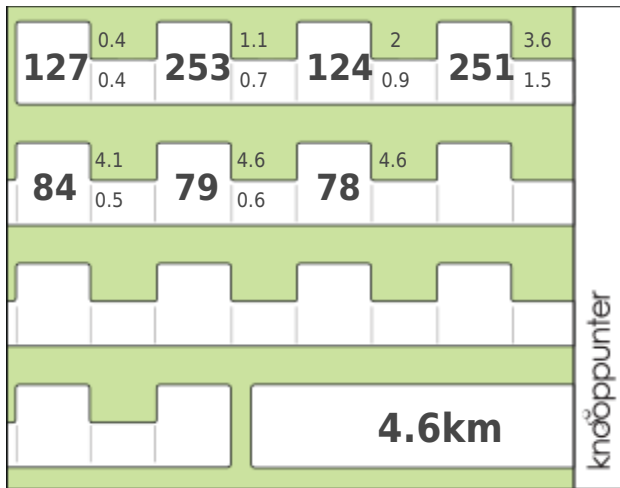

Provincie
Antwerpen

Klompenroute

Afstand: 5 km

Startgemeente: Laakdal

Startadres: Afspanning Den Eik-Hoeve Den Eik 1

Powered by Knooppunter