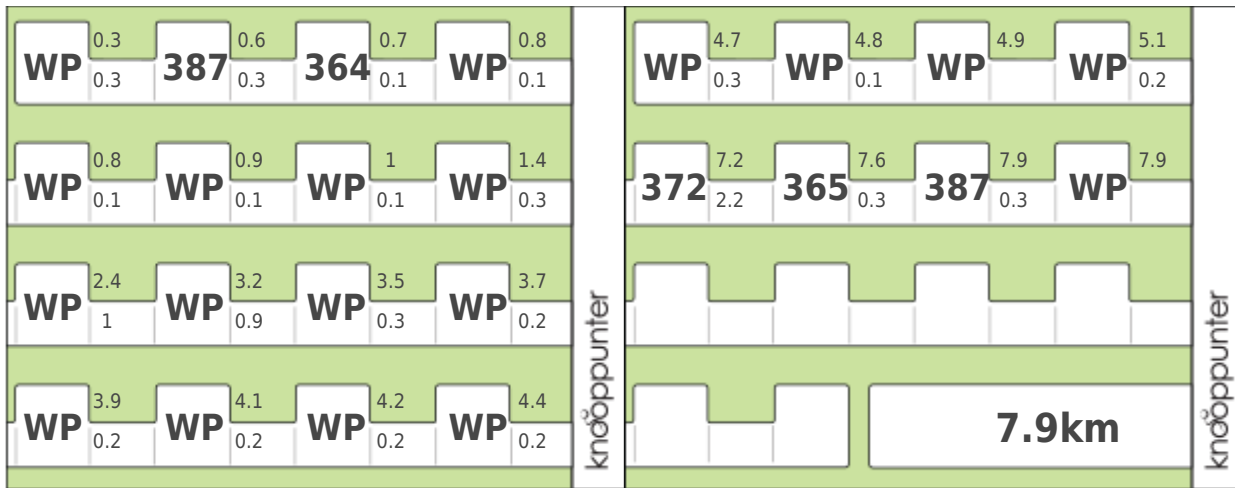

## Gezwind tussen stoom en wind

**Afstand:** 8 km

**Startgemeente:** Laakdal

**Startadres:** Parking kerk Klein-Vorst (Laakdal) aanloop naar knooppunt 365

Powered by Knooppunter