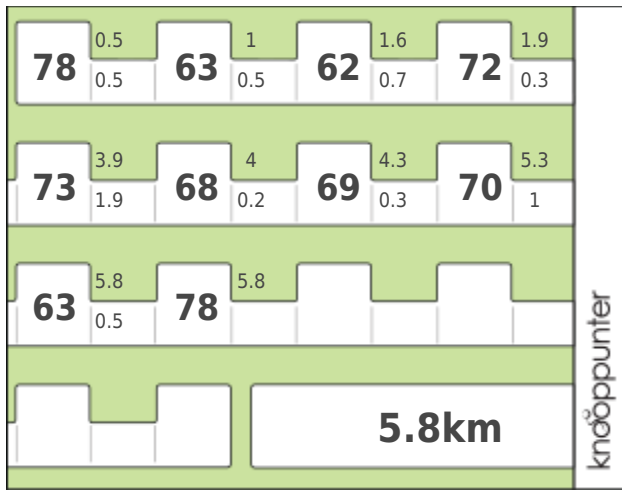

Wandelen in Malesbroek Mini

Afstand: 6 km

Startgemeente: Geel

Startadres: Knooppunt 78, nabij kerk Geel-Winkelomheide

Powered by Knooppunter