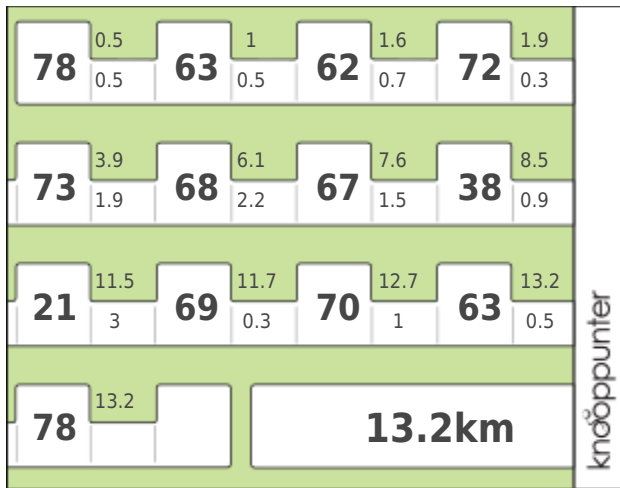

Wandelen in Malesbroek Maxi

Afstand: 13 km

Startgemeente: Geel

Startadres: Knooppunt 78, nabij kerk Geel-Winkelomheide

Powered by Knooppunter