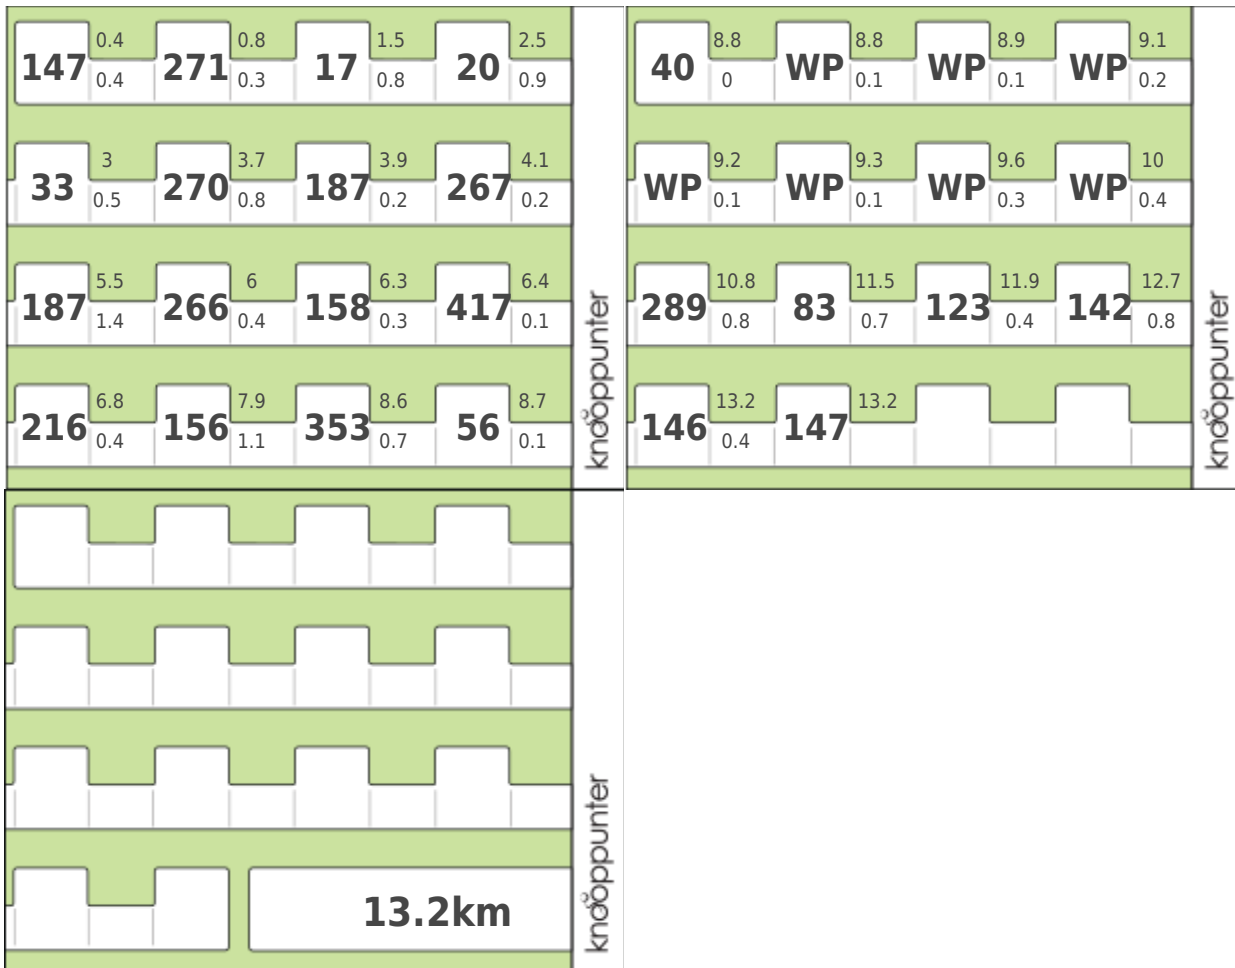

# Provincie Antwerpen

## Pastorieën, kapelletjes en Kapittelberg (lang)

**Afstand:** 13 km

**Startgemeente:** Herselt

**Startadres:** Kerk Blaenberg (knooppunt 147), dorpskern Wolfsdonk (knooppunt 187) of dorpskern Herselt (knooppunt 40)