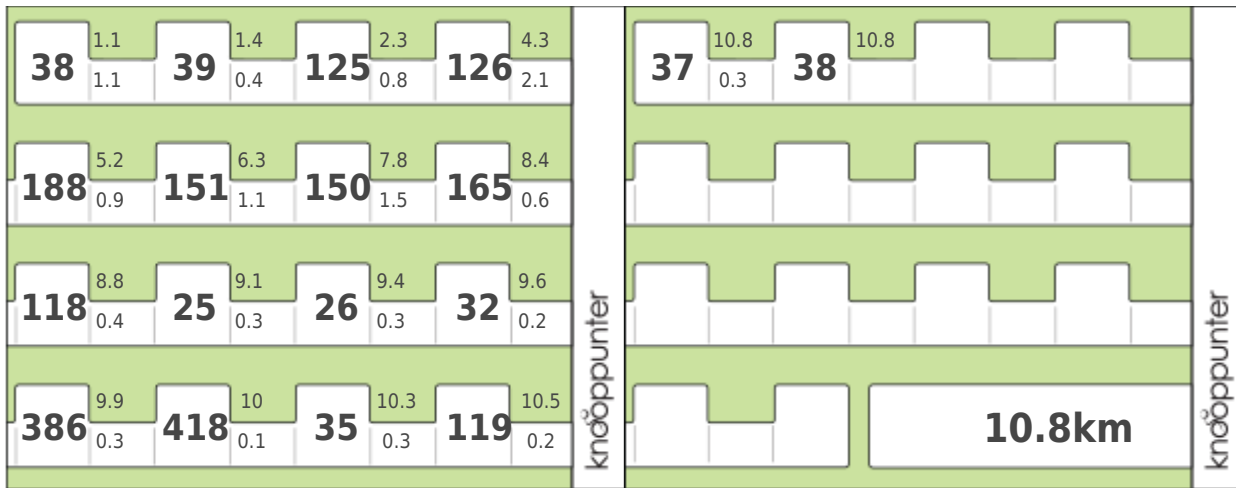

Provincie Antwerpen

De hartslag van de Hertberg

Afstand: 11 km

Startgemeente: Herselt

Startadres: Parking Hertberg, knooppunt 38

Powered by Knooppunter