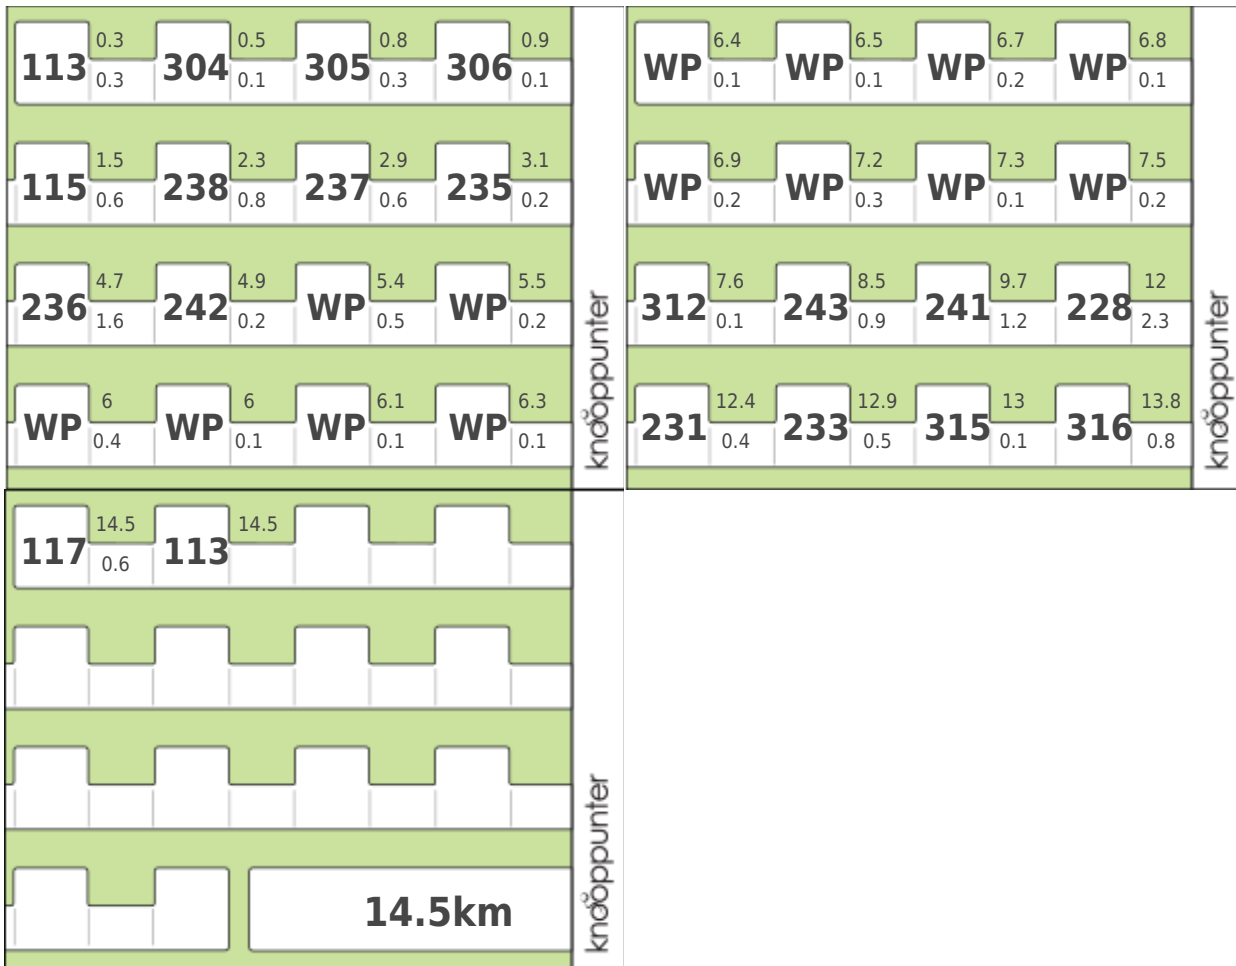

## Stilte in Tessenderlo

**Afstand:** 14 km

**Startgemeente:** Tessenderlo

**Startadres:** Knooppunt 113 - Bosmuseum Gerhagen of parking Oude Molen (Molenstraat Tessenderlo)

Powered by Knooppunter