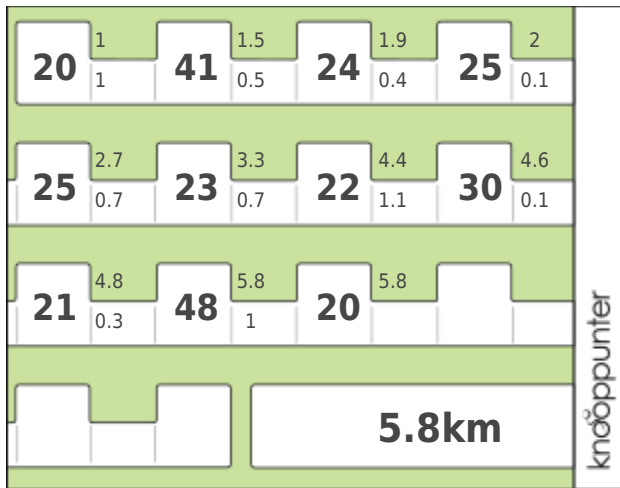

Provincie Antwerpen

Wandelen in de natuur

Afstand: 6 km

Startgemeente: Zoersel

Startadres: Bezoekerscentrum Zoerselbos, Boshuisweg 2, 2980 Zoersel

Powered by Knooppunter