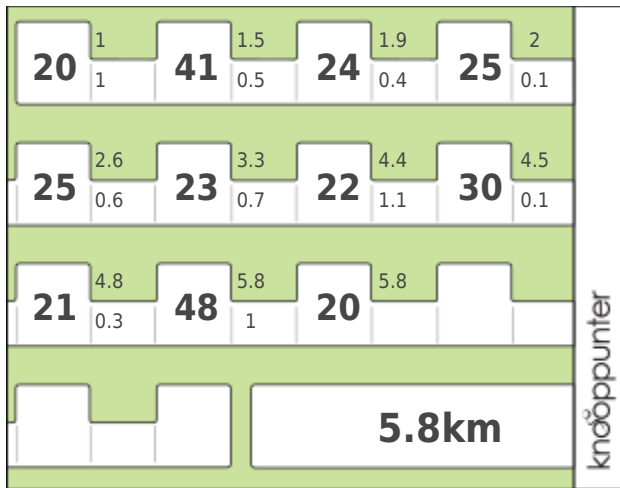

Provincie Antwerpen

Wandelen in de natuur

Afstand: 6 km

Startgemeente: Zoersel

Startadres: Bezoekerscentrum Zoerselbos, Boshuisweg 2, 2980 Zoersel

Powered by Knooppunter