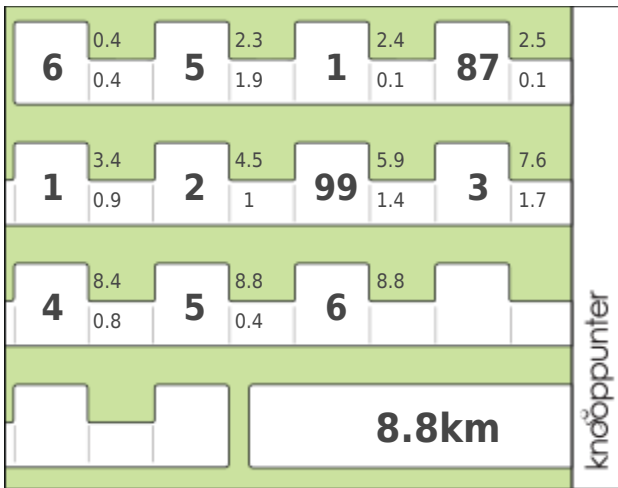

Provincie Antwerpen

Bruynleegtpad

Afstand: 9 km

Startgemeente: Wuustwezel

Startadres: Nieuwmoerse Steenweg 113B

Powered by Knooppunter