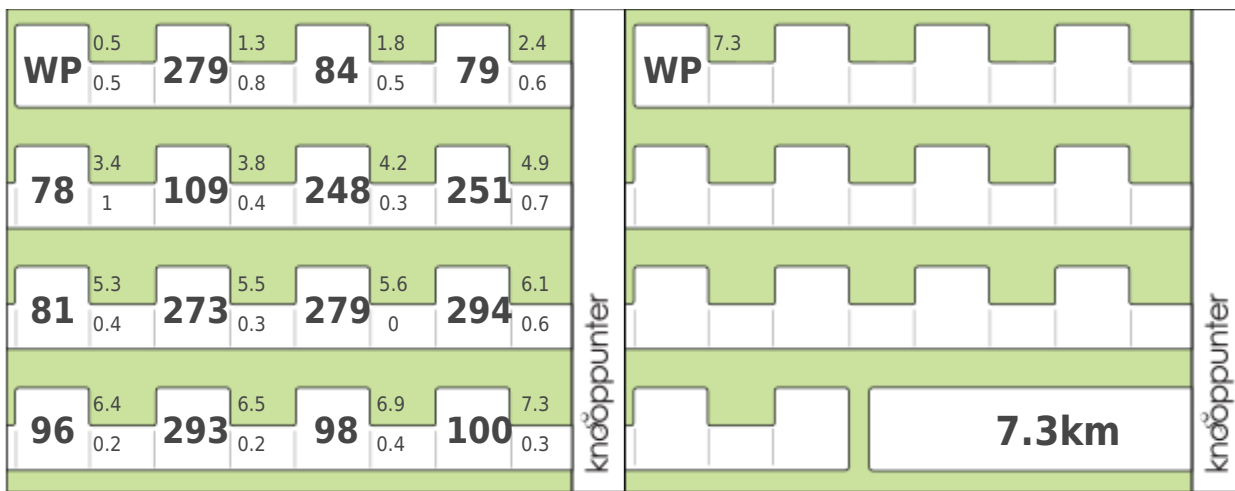

Provincie Antwerpen

Tussen Heide en Abdij

Afstand: 7 km

Startgemeente: Laakdal

Startadres: Parking Het Moment, Herseltsebaan 2, 3271 Scherpenheuvel (Zichem)

Powered by Knooppunter