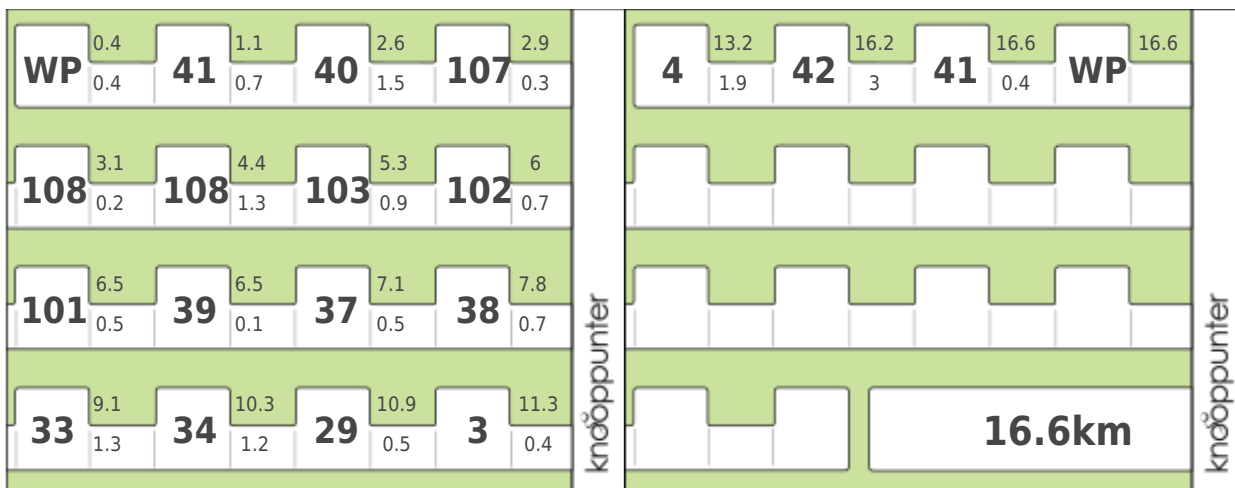

Provincie Antwerpen

Commandant Rasquin Route

Afstand: 17 km

Startgemeente: Bornem

Startadres: Fort Bornem, Barelstraat 228, 2880 Bornem

Powered by Knooppunter