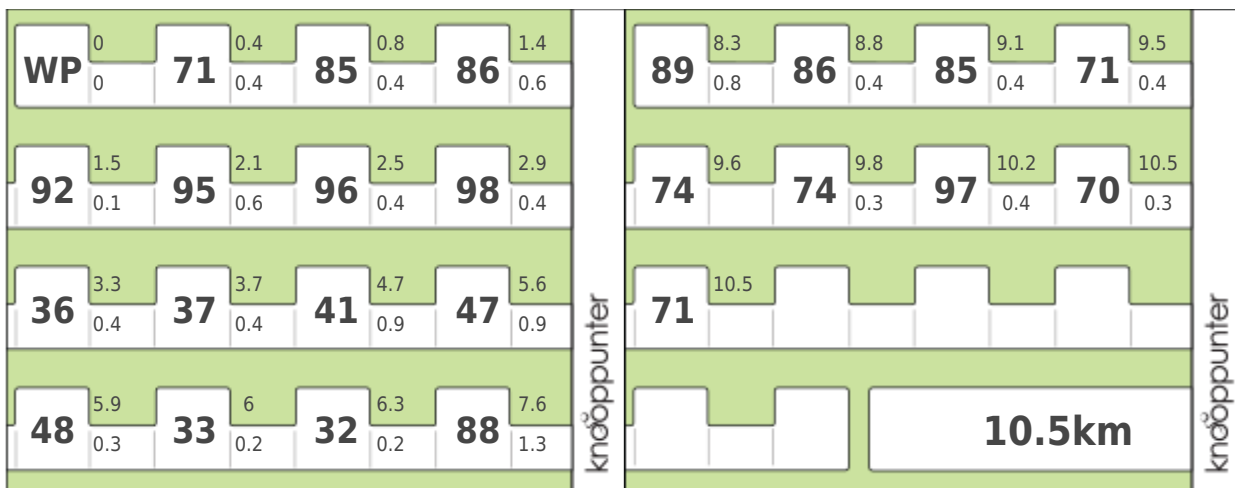

Provincie Antwerpen

Bels Broek en Heide

Afstand: 10 km

Startgemeente: Meerhout

Startadres: Bezoekerscentrum Grote Netewoud, Watermolen 8, 2450 Meerhout

Powered by Knooppunter